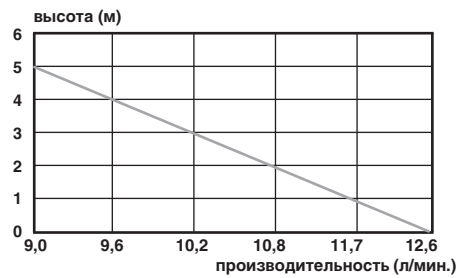

### Технические характеристики:

Напор	до 6 м
Горизонталь	до 14 м
Максимальная производительность	342 л/час
Производительность	12 л/час макс.
Уровень шума	<21 дБ
Температура стоков	35°C (макс. 70°)
Диаметр отводящего шланга	4/6 мм (внутр.)
Внутренний диаметр входа	22 мм
Питание	220–240 V / 50 Гц
Потребляемая мощность	16 Вт
Длина кабеля	1200 мм (без вилки)
Индекс защиты	IP64
Электрический класс	1

### График производительности

### Размеры